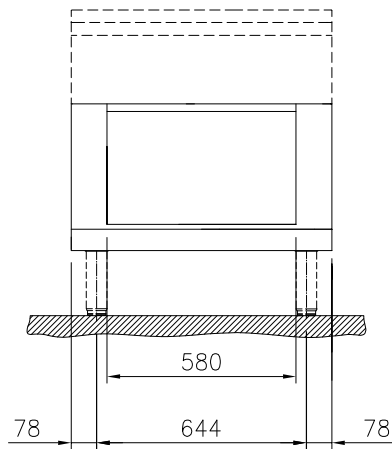

Öppet underskåp, betjänas från 1 sida, GN anpassad, utan rygglåt, 800 mm

Kort specifikation

Pos.

800 mm brett öppet underskåp för förvaring av kastruller, stekpannor, plåtar. Med hygien design och rundade kanter. Enheten är konstruerad enligt DIN 18860_2 med 70 mm indragen sockel. Tillverkad i en robust ramkonstruktion i 2 mm och 3 mm i 1.4301 (AISI 304). 2 mm arbetsyta i 1.4301 (AISI 304). Släta arbetsytor som är enkla att rengöra. THERMODUL-anlutningssystem ger arbetsytor med minimala skarvar som gör att fett och smuts inte kan tränga ner mellan enheterna. Det öppna underskåpet rymmer GN 1/1-kantiner. IPX5 kapslingsklass.

Övriga Tillbehör

- Rostfri frontsockel, 800mm lång, höjd = 200 mm PNC 912634
- Rostfri sidosockel, höger o vänster, installation mot vägg, 850mm djup, höjd = 200 mm PNC 912659
- Rostfri sidosockel, höger o vänster, rygg-mot-rygg, 1700mm djup, höjd = 200 mm PNC 912662
- Rostfri sidopanel (12mm), 850x700mm, höger sida, för enhet med högbakkant PNC 913003
- Rostfri sidopanel (12mm), 850x700mm, vänster sida, för enhet med högbakkant PNC 913004
- Hylla TL80/85/90 en sida +TL80 två sidor skåpbredd 580 PNC 913234
- Sidoförstärkt panel endast i kombination med sidohylla, mot vägginstallationer, höger PNC 913261
- Sidoförstärkt panel endast i kombination med sidohylla, för mot vägginstallation, vänster PNC 913262
- Hyllfixering (gejderstege) för TL80/85/90 betjänas från en sida, TL 80 betjänas från två sidor PNC 913281
- AVDELNINGSPANEL 850X700MM ROSTFRITT STÅL VÄNSTER/HÖGER PNC 913670
- Rostfri sidopanel 850x700mm, släslittande, för fristående installation, vänster/höger (skall bara användas vid installation mot något annat) PNC 913686

Front

Sida

Topp

Viktig information

Yttermått, bredd	
588643 (MBINCAH000)	800 mm
Yttermått, djup	850 mm
Yttermått, höjd	450 mm
Skåputrymmets invändiga dimensioner (bredd):	580 mm
Skåputrymmets invändiga dimensioner (höjd):	330 mm
Skåputrymmets invändiga dimensioner (djup):	740 mm
Nettovikt:	21 kg