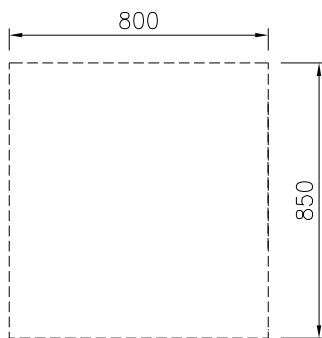

Öppet underskåp, betjänas från 1 sida, GN anpassad, utan rygglåt, 800 mm

Kort specifikation

Pos.

800 mm brett öppet underskåp för förvaring av kastruller, stekpannor, plåtar. Med hygien design och rundade kanter. Enheten är konstruerad enligt DIN 18860_2 med 70 mm indragen sockel. Tillverkad i en robust ramkonstruktion i 2 mm och 3 mm i 1.4301 (AISI 304). 2 mm arbetsyta i 1.4301 (AISI 304). Släta arbetsytor som är enkla att rengöra. THERMODUL-anlutningssystem ger arbetsytor med minimala skarvar som gör att fett och smuts inte kan tränga ner mellan enheterna. Det öppna underskåpet rymmer GN 1/1-kantiner. IPX5 kapslingsklass.

Övriga Tillbehör

- Rostfri frontsockel, 800mm lång, höjd = 200 mm PNC 912634
- Rostfri sidosockel, höger o vänster, installation mot vägg, 850mm djup, höjd = 200 mm PNC 912659
- Rostfri sidosockel, höger o vänster, rygg-mot-rygg, 1700mm djup, höjd = 200 mm PNC 912662
- Rostfri sidopanel (12mm), 850x700mm, höger sida, för enhet med högbakkant PNC 913003
- Rostfri sidopanel (12mm), 850x700mm, vänster sida, för enhet med högbakkant PNC 913004
- Hylla TL80/85/90 en sida +TL80 två sidor skåpbredd 580 PNC 913234
- Sidoförstärkt panel endast i kombination med sidohylla, mot vägginstallationer, höger PNC 913261
- Sidoförstärkt panel endast i kombination med sidohylla, för mot vägginstallation, vänster PNC 913262
- Hyllfixering (gejderstege) för TL80/85/90 betjänas från en sida, TL 80 betjänas från två sidor PNC 913281
- AVDELNINGSPANEL 850X700MM ROSTFRITT STÅL VÄNSTER/HÖGER PNC 913670
- Rostfri sidopanel 850x700mm, släslittande, för fristående installation, vänster/höger (skall bara användas vid installation mot något annat) PNC 913686

Front

Sida

Topp

Viktig information

Yttermått, bredd	
588643 (MBINCAH000)	800 mm
Yttermått, djup	850 mm
Yttermått, höjd	450 mm
Skåputrymmets invändiga dimensioner (bredd):	580 mm
Skåputrymmets invändiga dimensioner (höjd):	330 mm
Skåputrymmets invändiga dimensioner (djup):	740 mm
Nettovikt:	21 kg