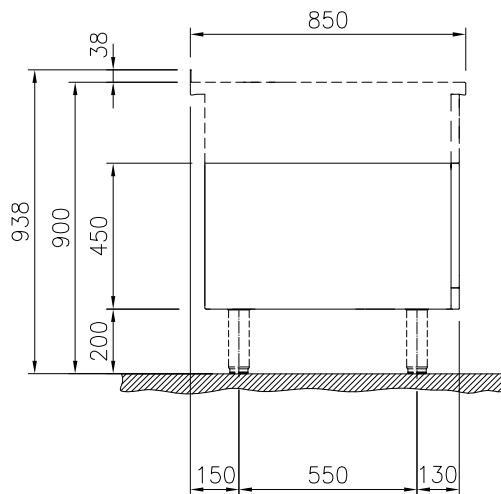

Öppet underskåp, betjänas från 1 sida, GN anpassad, utan rygglåt, 800 mm

Kort specifikation

Pos.

800 mm brett öppet underskåp för förvaring av kastruller, stekpannor, plåtar. Med hygien design och rundade kanter. Enheten är konstruerad enligt DIN 18860_2 med 70 mm indragen sockel. Tillverkad i en robust ramkonstruktion i 2 mm och 3 mm i 1.4301 (AISI 304). 2 mm arbetsyta i 1.4301 (AISI 304). Släta arbetsytor som är enkla att rengöra. THERMODUL-anlutningssystem ger arbetsytor med minimala skarvar som gör att fett och smuts inte kan tränga ner mellan enheterna. Det öppna underskåpet rymmer GN 1/1-kantiner. IPX5 kapslingsklass.

Övriga Tillbehör

- Rostfri frontsockel, 800mm lång, höjd = 200 mm PNC 912634
- Rostfri sidosockel, höger o vänster, installation mot vägg, 850mm djup, höjd = 200 mm PNC 912659
- Rostfri sidosockel, höger o vänster, rygg-mot-rygg, 1700mm djup, höjd = 200 mm PNC 912662
- Rostfri sidopanel (12mm), 850x700mm, höger sida, för enhet med högbakkant PNC 913003
- Rostfri sidopanel (12mm), 850x700mm, vänster sida, för enhet med högbakkant PNC 913004
- Hylla TL80/85/90 en sida +TL80 två sidor skåpbredd 580 PNC 913234
- Sidoförstärkt panel endast i kombination med sidohylla, mot vägginstallationer, höger PNC 913261
- Sidoförstärkt panel endast i kombination med sidohylla, för mot vägginstallation, vänster PNC 913262
- Hyllfixering (gejderstege) för TL80/85/90 betjänas från en sida, TL 80 betjänas från två sidor PNC 913281
- AVDELNINGSPANEL 850X700MM ROSTFRITT STÅL VÄNSTER/HÖGER PNC 913670
- Rostfri sidopanel 850x700mm, släslittande, för fristående installation, vänster/höger (skall bara användas vid installation mot något annat) PNC 913686

Front

Sida

Topp

Viktig information

Yttermått, bredd	
588643 (MBINCAH000)	800 mm
Yttermått, djup	850 mm
Yttermått, höjd	450 mm
Skåputrymmets invändiga dimensioner (bredd):	580 mm
Skåputrymmets invändiga dimensioner (höjd):	330 mm
Skåputrymmets invändiga dimensioner (djup):	740 mm
Nettovikt:	21 kg